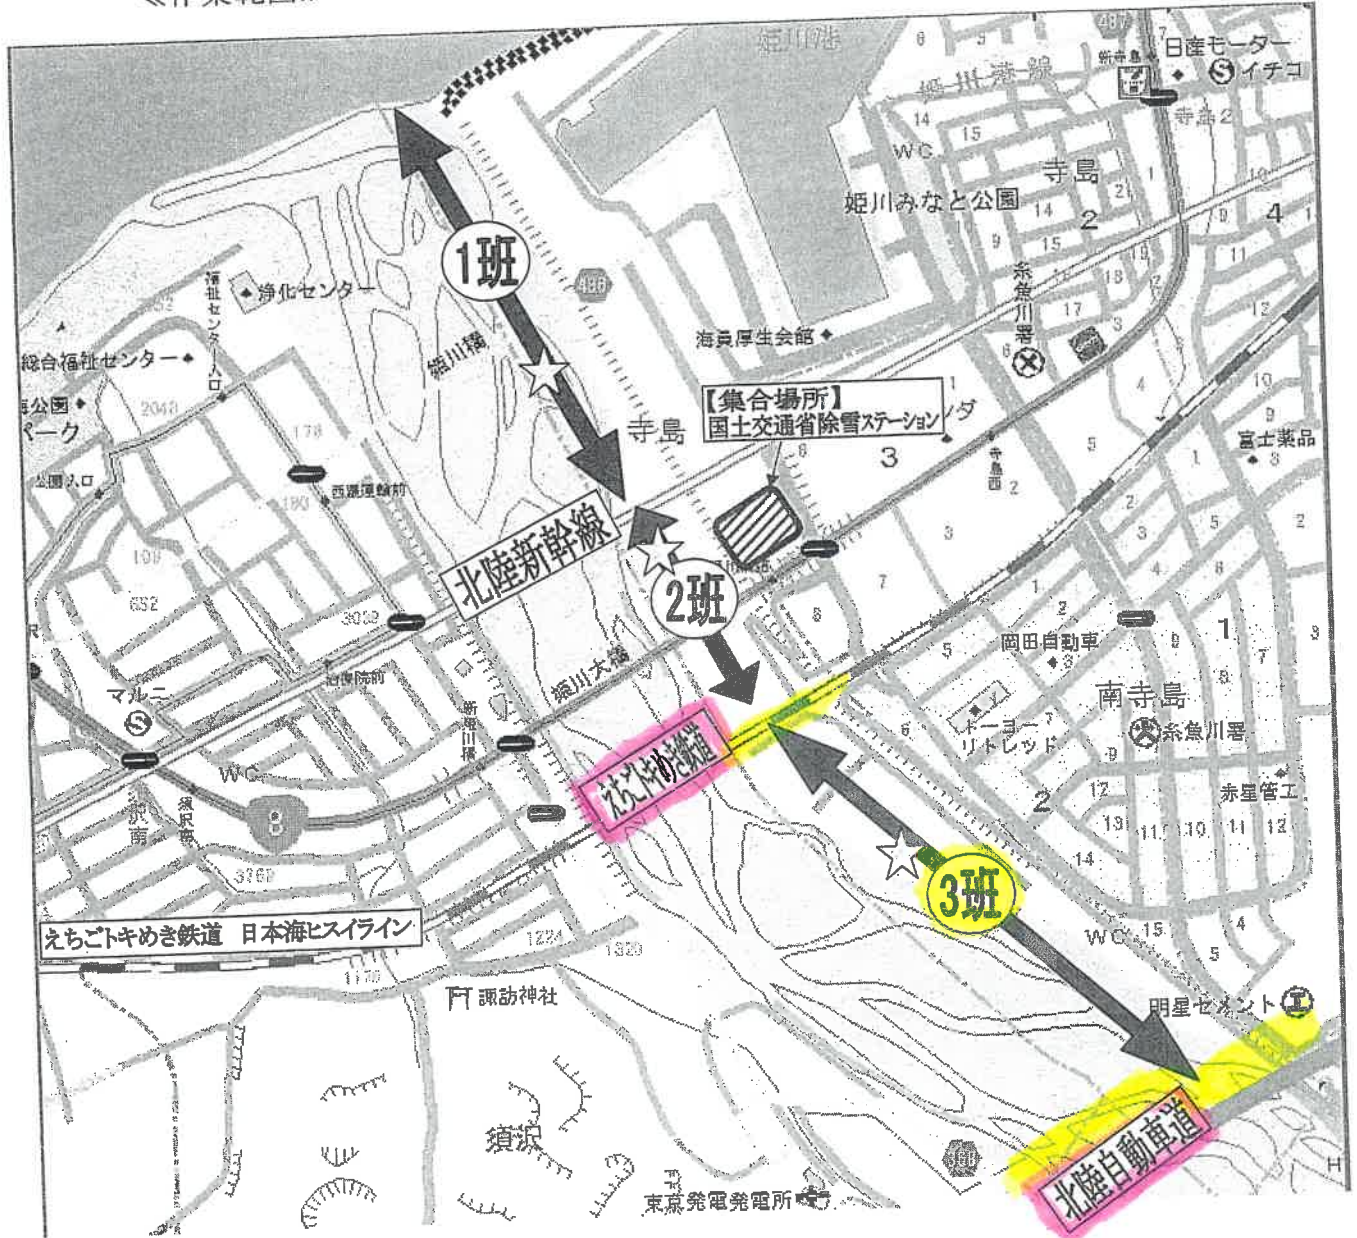

姫川クリーン作戦今年も 参加 23 団体 125 名参加！

姫川河川 右岸敷 河口～高速道間  
平成 30 年 7 月 13 日 9 時 30 分～

全員集合 9 時 30 分：国交省高田河川国道事務所糸魚川出張所長挨拶  
：糸魚川市担当職員様より作業手順説明 TBM

系RC参加者 4 名：猪又（勝）／樋口／宮野／記録：藤巻（3 班）

クリーン作戦作業開始

《作業範囲》 糸RC参加者4名：猪又（勝）／樋口／宮野／記録：藤巻（3班）